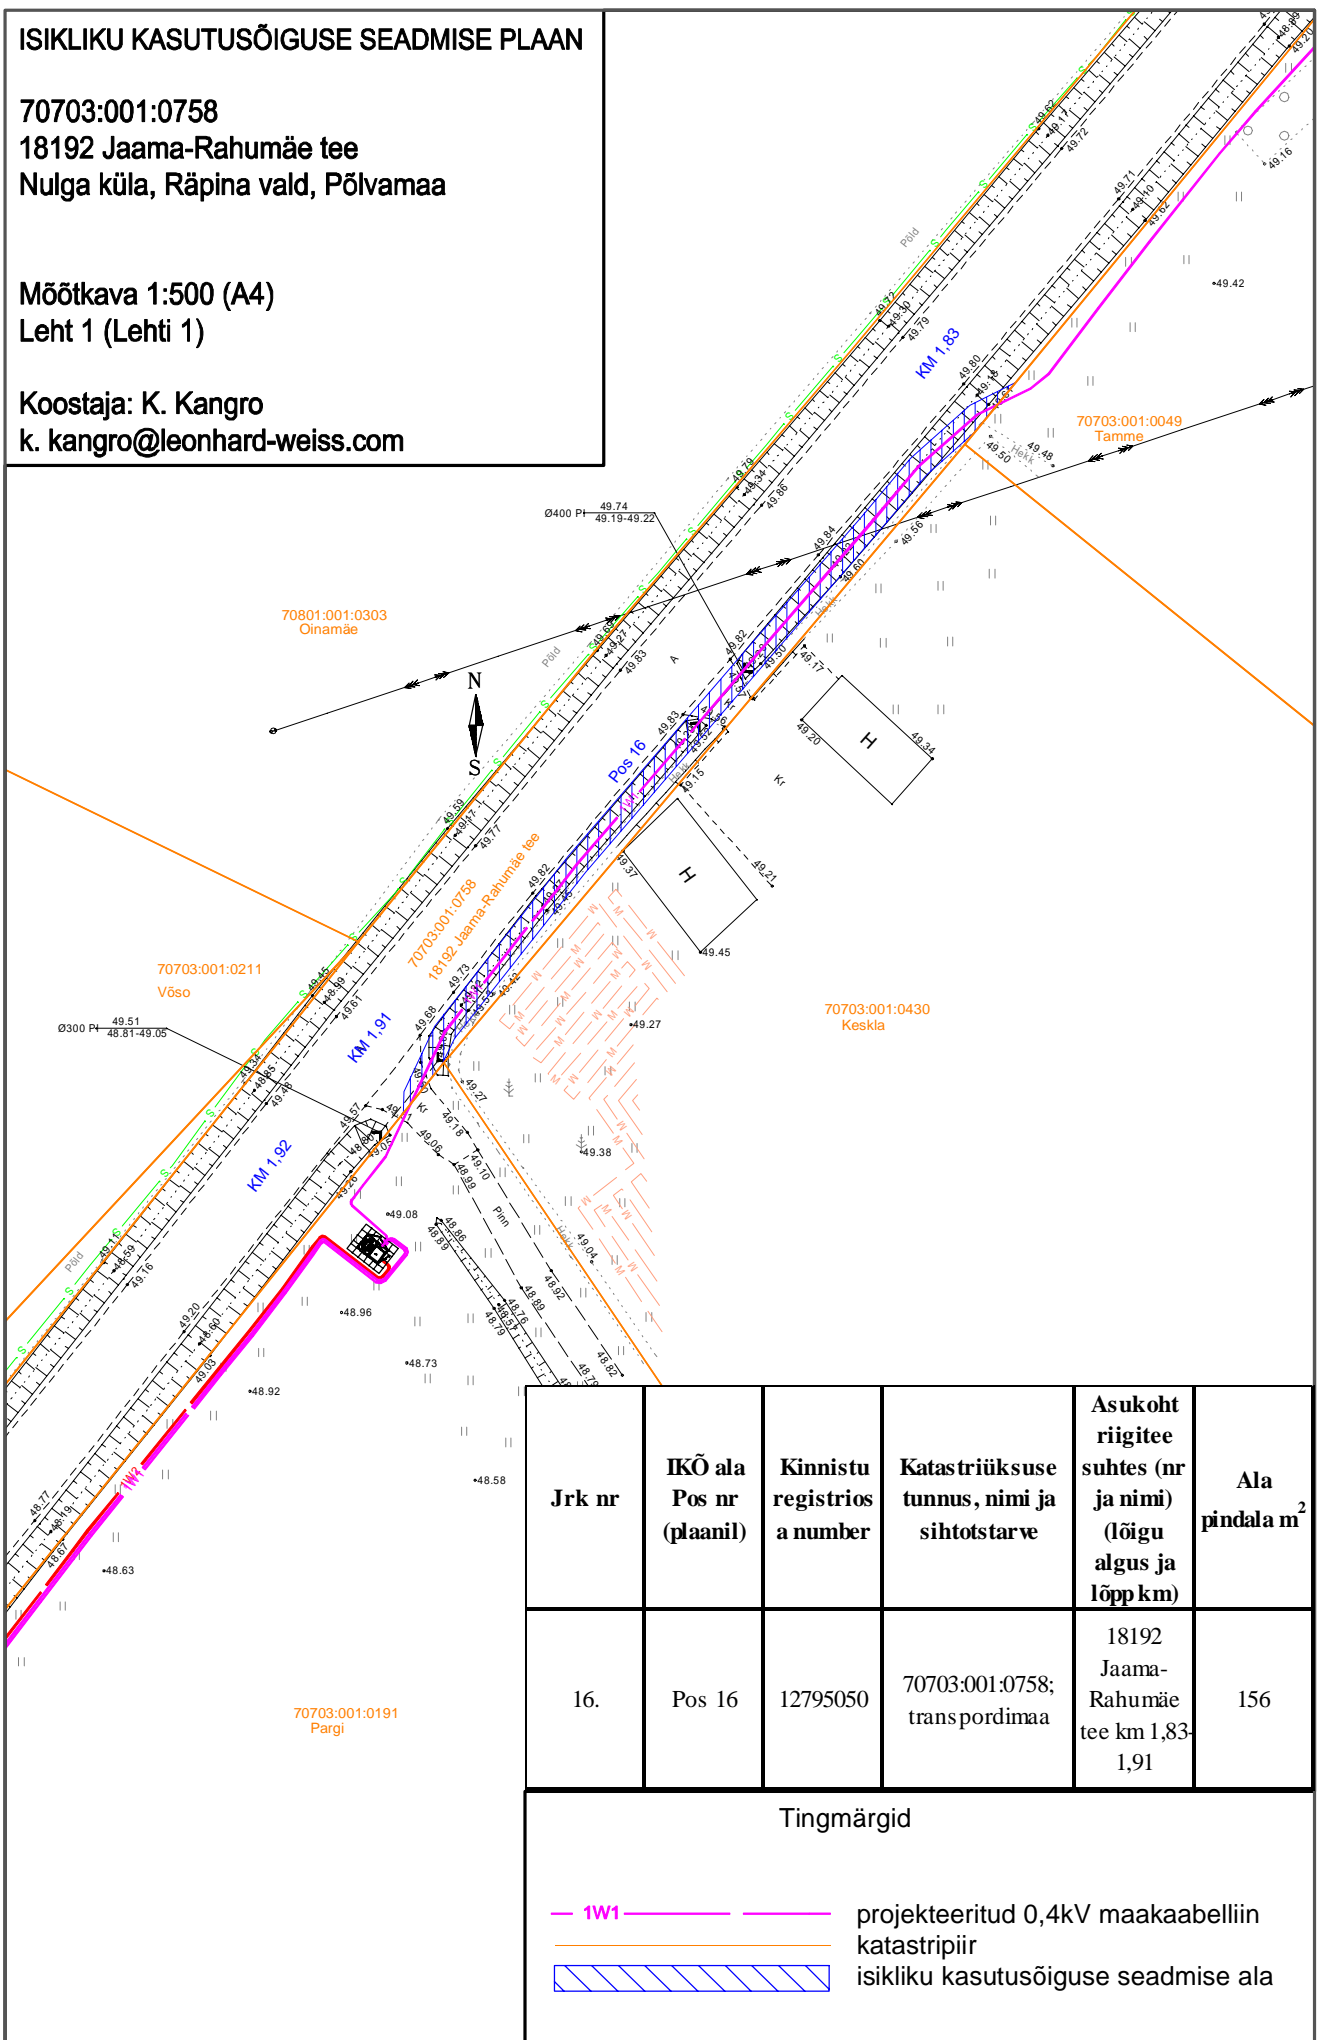

ISIKLIKU KASUTUSÕIGUSE SEADMISE PLAAN

70703:001:0758

18192 Jaama-Rahumäe tee

Nulga küla, Räpina vald, Põlvamaa

Mõõtkava 1:500 (A4)

Leht 1 (Lehti 1)

Koostaja: K. Kangro

k.kangro@leonhard-weiss.com

Jrk nr	IKÕ ala Pos nr (plaanil)	Kinnistu registrios a number	Katastriüksuse tunnus, nimi ja sihtotstarve	Asukoht riigitee suhtes (nr ja nimi) (lõigu algus ja lõpp km)	Ala pindala m ²
16.	Pos 16	12795050	70703:001:0758; transportimaa	18192 Jaama- Rahumäe tee km 1,83- 1,91	156

Tingmärgid

- 1W1 — projekteeritud 0,4kV maakaabelliin
- katastripiir
- isikliku kasutusõiguse seadmise ala